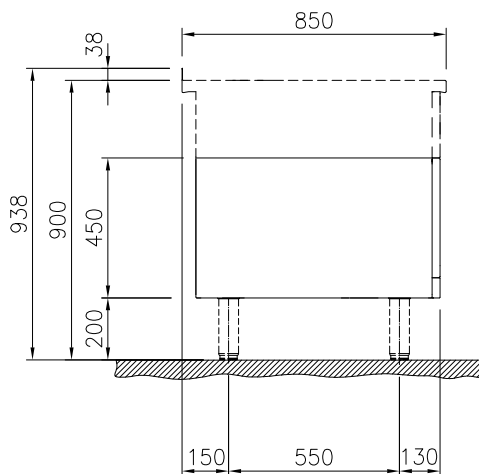

Öppet underskåp, betjänas från 1 sida , utan rygglåt, 1200 mm

Kort specifikation

Pos.

1200 mm brett öppet underskåp för förvaring av kastruller, stekpannor, plåtar. Med hygien design och rundade kanter. Enheten är konstruerad enligt DIN 18860_2 med 70 mm indragen sockel. Tillverkad i en robust ramkonstruktion i 2 mm och 3 mm i 1.4301 (AISI 304). 2 mm arbetsyta i 1.4301 (AISI 304). Släta arbetsytor som är enkla att rengöra. THERMODUL-anslutningssystem ger arbetsytor med minimala skarvar som gör att fett och smuts inte kan tränga ner mellan enheterna.

Konstruktion

- 2 mm arbetsyta i 1.4301 (AISI 304).
- Plan yt konstruktion för att lätt rengöra ytorna.
- IPX5 kapslingsklass
- Självbärande konstruktion.
- [NOT TRANSLATED]

Övriga Tillbehör

- Rostfri frontsockel, 1200mm lång, höjd = 200 mm PNC 912638
- Rostfri sidosockel, höger o vänster, installation mot vägg, 850mm djup, höjd = 200 mm PNC 912659
- Rostfri sidosockel, höger o vänster, rygg-mot-rygg, 1700mm djup, höjd = 200 mm PNC 912662
- Rostfri sidopanel (12mm), 850x700mm, höger sida, för enhet med högbakkant PNC 913003
- Rostfri sidopanel (12mm), 850x700mm, vänster sida, för enhet med högbakkant PNC 913004
- - NOT TRANSLATED - PNC 913242
- Sidoförstärkt panel endast i kombination med sidohylla, mot vägginstallationer, höger PNC 913261
- Sidoförstärkt panel endast i kombination med sidohylla, för mot vägginstallation, vänster PNC 913262
- Hyllfixering (gejderstege) PNC 913279
- AVDELNINGSPANEL 850X700MM ROSTFRITT STÅL VÄNSTER/HÖGER PNC 913670
- Rostfri sidopanel 850x700mm, slätsittande, för fristående installation, vänster/höger (skall bara användas vid installation mot något annat) PNC 913686

Front

Sida

Topp

Viktig information

Yttermått, bredd	
588639 (MB1MCAK000)	1200 mm
Yttermått, djup	850 mm
Yttermått, höjd	450 mm
Skåputrymmets invändiga dimensioner (bredd):	1040 mm
Skåputrymmets invändiga dimensioner (höjd):	330 mm
Skåputrymmets invändiga dimensioner (djup):	740 mm
Nettovikt:	25 kg