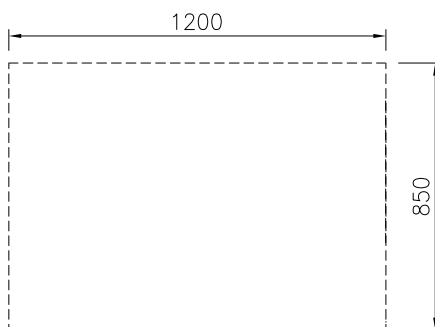

Front

Sida

Topp

Viktig information

Yttermått, bredd	
588639 (MB1MCAK000)	1200 mm
Yttermått, djup	850 mm
Yttermått, höjd	450 mm
Skåputrymmets invändiga dimensioner (bredd):	1040 mm
Skåputrymmets invändiga dimensioner (höjd):	330 mm
Skåputrymmets invändiga dimensioner (djup):	740 mm
Nettovikt:	25 kg