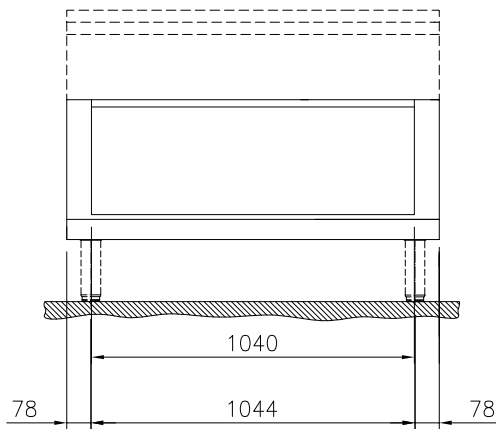

Öppet underskåp, betjänas från 1 sida , utan rygglåt, 1200 mm

Kort specifikation

Pos.

1200 mm brett öppet underskåp för förvaring av kastruller, stekpannor, plåtar. Med hygien design och rundade kanter. Enheten är konstruerad enligt DIN 18860_2 med 70 mm indragen sockel. Tillverkad i en robust ramkonstruktion i 2 mm och 3 mm i 1.4301 (AISI 304). 2 mm arbetsyta i 1.4301 (AISI 304). Släta arbetsytor som är enkla att rengöra. THERMODUL-anslutningssystem ger arbetsytor med minimala skarvar som gör att fett och smuts inte kan tränga ner mellan enheterna.

Konstruktion

- 2 mm arbetsyta i 1.4301 (AISI 304).
- Plan yt konstruktion för att lätt rengöra ytorna.
- IPX5 kapslingsklass
- Självbärande konstruktion.
- [NOT TRANSLATED]

Övriga Tillbehör

- Rostfri frontsockel, 1200mm lång, höjd = 200 mm PNC 912638
- Rostfri sidosockel, höger o vänster, installation mot vägg, 850mm djup, höjd = 200 mm PNC 912659
- Rostfri sidosockel, höger o vänster, rygg-mot-rygg, 1700mm djup, höjd = 200 mm PNC 912662
- Rostfri sidopanel (12mm), 850x700mm, höger sida, för enhet med högbakkant PNC 913003
- Rostfri sidopanel (12mm), 850x700mm, vänster sida, för enhet med högbakkant PNC 913004
- - NOT TRANSLATED - PNC 913242
- Sidoförstärkt panel endast i kombination med sidohylla, mot vägginstallationer, höger PNC 913261
- Sidoförstärkt panel endast i kombination med sidohylla, för mot vägginstallation, vänster PNC 913262
- Hyllfixering (gejderstege) PNC 913279
- AVDELNINGSPANEL 850X700MM ROSTFRITT STÅL VÄNSTER/HÖGER PNC 913670
- Rostfri sidopanel 850x700mm, slätsittande, för fristående installation, vänster/höger (skall bara användas vid installation mot något annat) PNC 913686

Front

Sida

Topp

Viktig information

Yttermått, bredd	
588639 (MB1MCAK000)	1200 mm
Yttermått, djup	850 mm
Yttermått, höjd	450 mm
Skåputrymmets invändiga dimensioner (bredd):	1040 mm
Skåputrymmets invändiga dimensioner (höjd):	330 mm
Skåputrymmets invändiga dimensioner (djup):	740 mm
Nettovikt:	25 kg